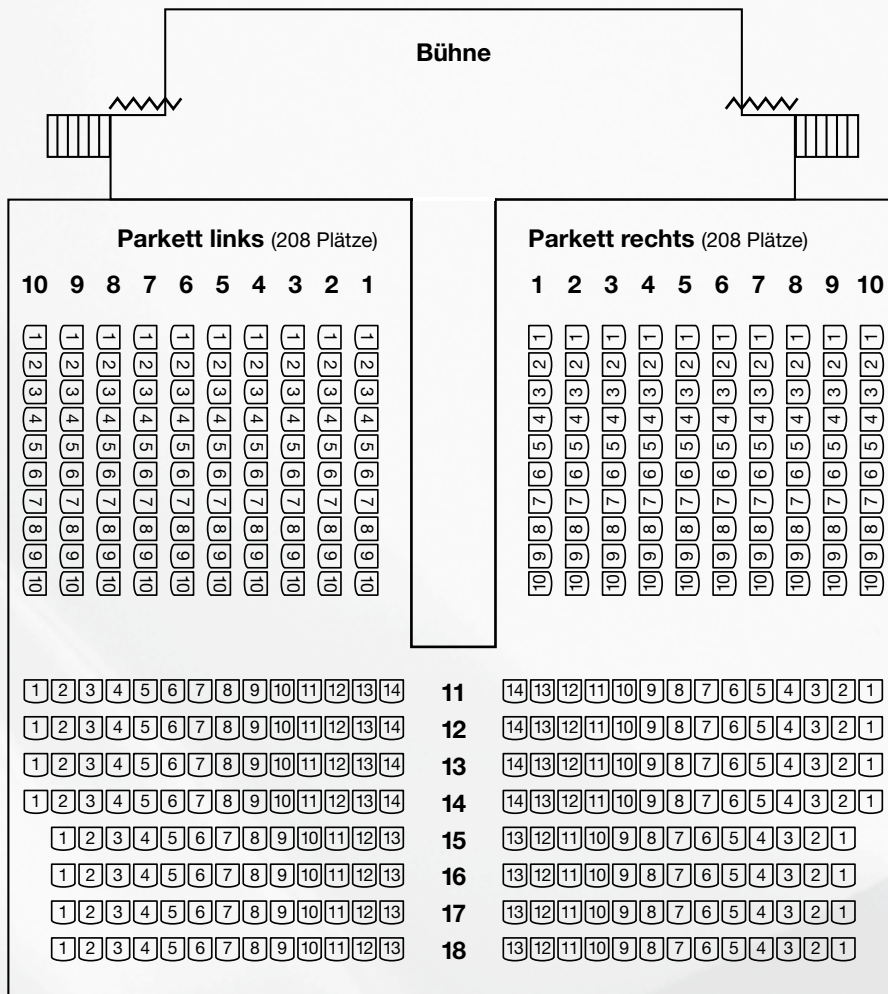

Bestuhlungsplan Modeshow Theatersaal National (ca. 700 Plätze)

**Hotel
Restaurant
Theatersaal
Disco-Bar Shakira**

Hirschengraben 24
CH-3011 Bern

Telefon +41 (0)31 381 19 88
Telefax +41 (0)31 381 68 78

www.nationalbern.ch

- 1
- 2
- 3
- 4
- 5
- 6
- 7
- 8
- 9
- 10
- 11
- 12
- 3
- 2
- 1
- 11
- 12
- 13
- 14
- 15
- 16
- 17
- 18
- 19
- 20
- 21
- 22

1. Rang links
(64 Plätze)

- 1 2 3 4 5 6 7
- 1 2 3 4 5 6 7 8 9 10
- 1 2 3 4 5 6 7 8 9 10
- 1 2 3 4 5 6 7 8 9 10
- 1 2 3 4 5 6 7
- 1 2 3 4 5 6 7

1. Rang Mitte (105 Plätze)

- 1 10 9 8 7 6 5 4 3 2 1
- 2 10 9 8 7 6 5 4 3 2 1
- 3 10 9 8 7 6 5 4 3 2 1
- 4 10 9 8 7 6 5 4 3 2 1
- 5 7 6 5 4 3 2 1
- 6 7 6 5 4 3 2 1

- 1
- 2
- 3
- 4
- 5
- 6
- 7
- 8
- 9
- 10
- 11
- 12
- 1
- 2
- 3
- 13
- 12
- 11
- 14
- 13
- 12
- 15
- 14
- 13
- 16
- 15
- 14
- 17
- 16
- 15
- 18
- 17
- 16
- 19
- 18
- 17
- 20
- 19
- 18
- 21
- 20
- 19
- 22
- 21

1. Rang rechts
(64 Plätze)

2. Rang Mitte (115 Plätze)

- 1 12 11 10 9 8 7 6 5 4 3 2 1
- 2 12 11 10 9 8 7 6 5 4 3 2 1
- 3 12 11 10 9 8 7 6 5 4 3 2 1
- 4 12 11 10 9 8 7 6 5 4 3 2 1
- 5 7 6 5 4 3 2 1

Hinweis Parkett:
Die Plätze, welche mit «R» ([Ⓡ]) gekennzeichnet sind, dienen zur Reserve da die Sicht auf die gesamte Bühne nicht optimal gewährleistet ist.